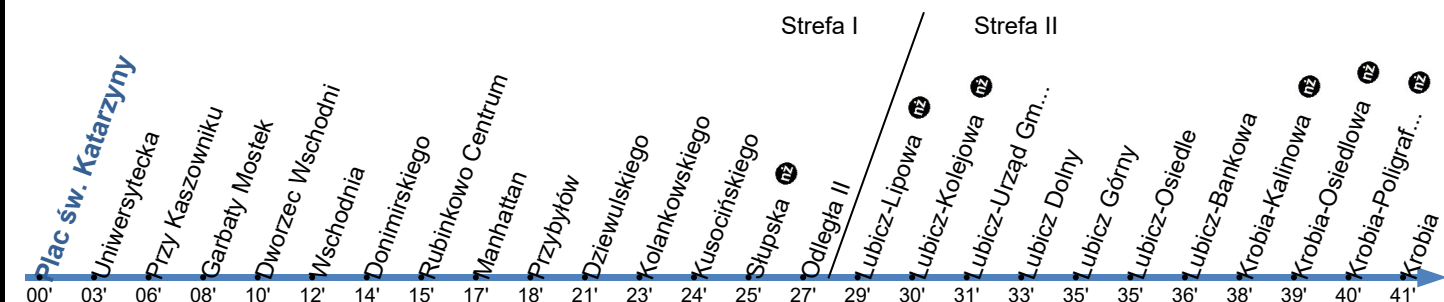

115

Przystanek: **PLAC ŚW. KATARZYNY 03**

Ważny od: 01.09.2022

Kierunek: KROBIA

Numer przystanku: 20603

Trasa: PLAC ŚW. KATARZYNY - Plac św. Katarzyny - Uniwersytecka - Przy Kaszowniku - Sobieskiego - Skłodowskiej-Curie - Wschodnia - Rydygiera - Łyskowskiego - Dziewulskiego - Szosa Lubicka - Toruńska - Lubicz Dolny - Bankowa - Krobia -> KROBIA

Czas przejazdu/travel time/Reisezeit

Dni nauki szkolnej

Godziny	4	5	6	7	8	9	10	11	12	13	14	15	16	17	18	19	20	21	22
Minuty	50^K	20^K 45 58^K	21 35^K	03 25^K	00 45	30^K	15	00 45^K	30	05^K 30 55	13^K 40	03^K 25 42^K	05 25^K 53	38^K	23	08 53^K	38	23	13 35^K

Ferie

Godziny	4	5	6	7	8	9	10	11	12	13	14	15	16	17	18	19	20	21	22
Minuty	50^K	20^K 45 58^K	21 35^K	03 25^K	00 45	30^K	15	00 45^K	30	10^K 40	13^K 40	05^K 32^K	00 25^K 53	38^K	23	08 53^K	38	23	13 35^K

Sobota, Niedziela i Święta

Godziny	4	5	6	7	8	9	10	11	12	13	14	15	16	17	18	19	20	21	22
Minuty		00 45^K	30	15	00^K 45	30	15	00^K 45	30	15^K 53	38	23^K	08 53^K	38	23	08^K 53	38	23	13 35^K

K - kurs wydłużony do Krobii

	MIASTO TORUŃ	Gmina Miasta Toruń ul. Wały Gen. Sikorskiego 8 tel.: 56 611 83 34	MZK w Toruniu Sp. z o.o. Dyspozytor tramwajowy: 56 655 53 36 Dyspozytor autobusowy: 56 652 83 20

W dzień roboczy przypadający między dniami wolnymi (np. piątek po Bożym Ciele i 2.05) obowiązuje sobotni rozkład jazdy.
Korzystając z przejazdu między strefami obowiązują bilety czasowe