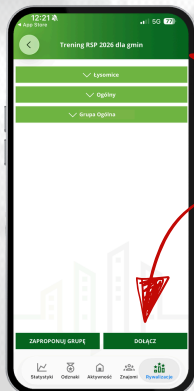

Chcesz być na bieżąco? Zaobserwuj fanpage Gminy Lubicz na Facebooku. Wsiadaj na rower, zbieraj kilometry i reprezentuj Gminę Lubicz w tej wyjątkowej inicjatywie!

ROWEROWA STOLICA POLSKI 2026

**RYWALIZACJĘ
I TRENING DLA GMIN**

W GMINIE ŁYSOMICIE AKTYWNI WSPIERA

stowarzyszenie
ROZWOJU GMINY ŁYSOMICIE

DOŁĄCZ DO WSPÓLNEJ ZABAWY!

Znajdź i pobierz aplikację **Aktywne Miasta** lub zeskanuj QR code. Z menu wybierz „Rywalizacje”, następnie w zakładce „Ogólne” **Rowerowa Stolica Polski 2026.**

Aby dołączyć do rywalizacji zdecyduj dla kogo chcesz kręcić kilometry. W tym celu z listy rozwijanej wybierz **Gminę Łysomicie.**

W kolejnym kroku wybierz grupę **Gmina Lubicz dla Łysomic** i razem z przyjaciółmi weźcie udział w rywalizacji!