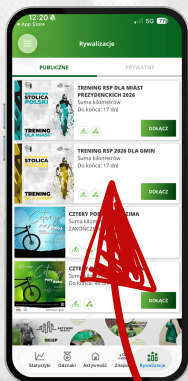

Potrzebujesz pomocy z aplikacją? Masz pytania dotyczące rowerowej akcji? Zadzwoń lub napisz, na pewno pomoże:

Weronika Melkowska – tel. **519 852 847** lub e-mail: **w.melkowska@lubicz.pl**

Kręcimy dla Łysomic - działamy dla Lubicza! Dla najbardziej aktywnych mieszkańców Gminy Lubicz przewidziane są nagrody i wyróżnienia.

Chcesz być na bieżąco? Zaobserwuj fanpage Gminy Lubicz na Facebooku. Wsiadaj na rower, zbieraj kilometry i reprezentuj Gminę Lubicz w tej wyjątkowej inicjatywie!

ROWEROWA STOLICA POLSKI 2026

**RYWALIZACJĘ
I TRENING DLA GMIN**

W GMINIE ŁYSOMICIE AKTYWNI WSPIERA

stowarzyszenie
ROZWOJU GMINY ŁYSOMICIE

DOŁĄCZ DO WSPÓLNEJ ZABAWY!

Znajdź i pobierz aplikację **Aktywne Miasta** lub zeskanuj QR code. Z menu wybierz „Rywalizacje”, następnie w zakładce „Ogólne” **Rowerowa Stolica Polski 2026.**